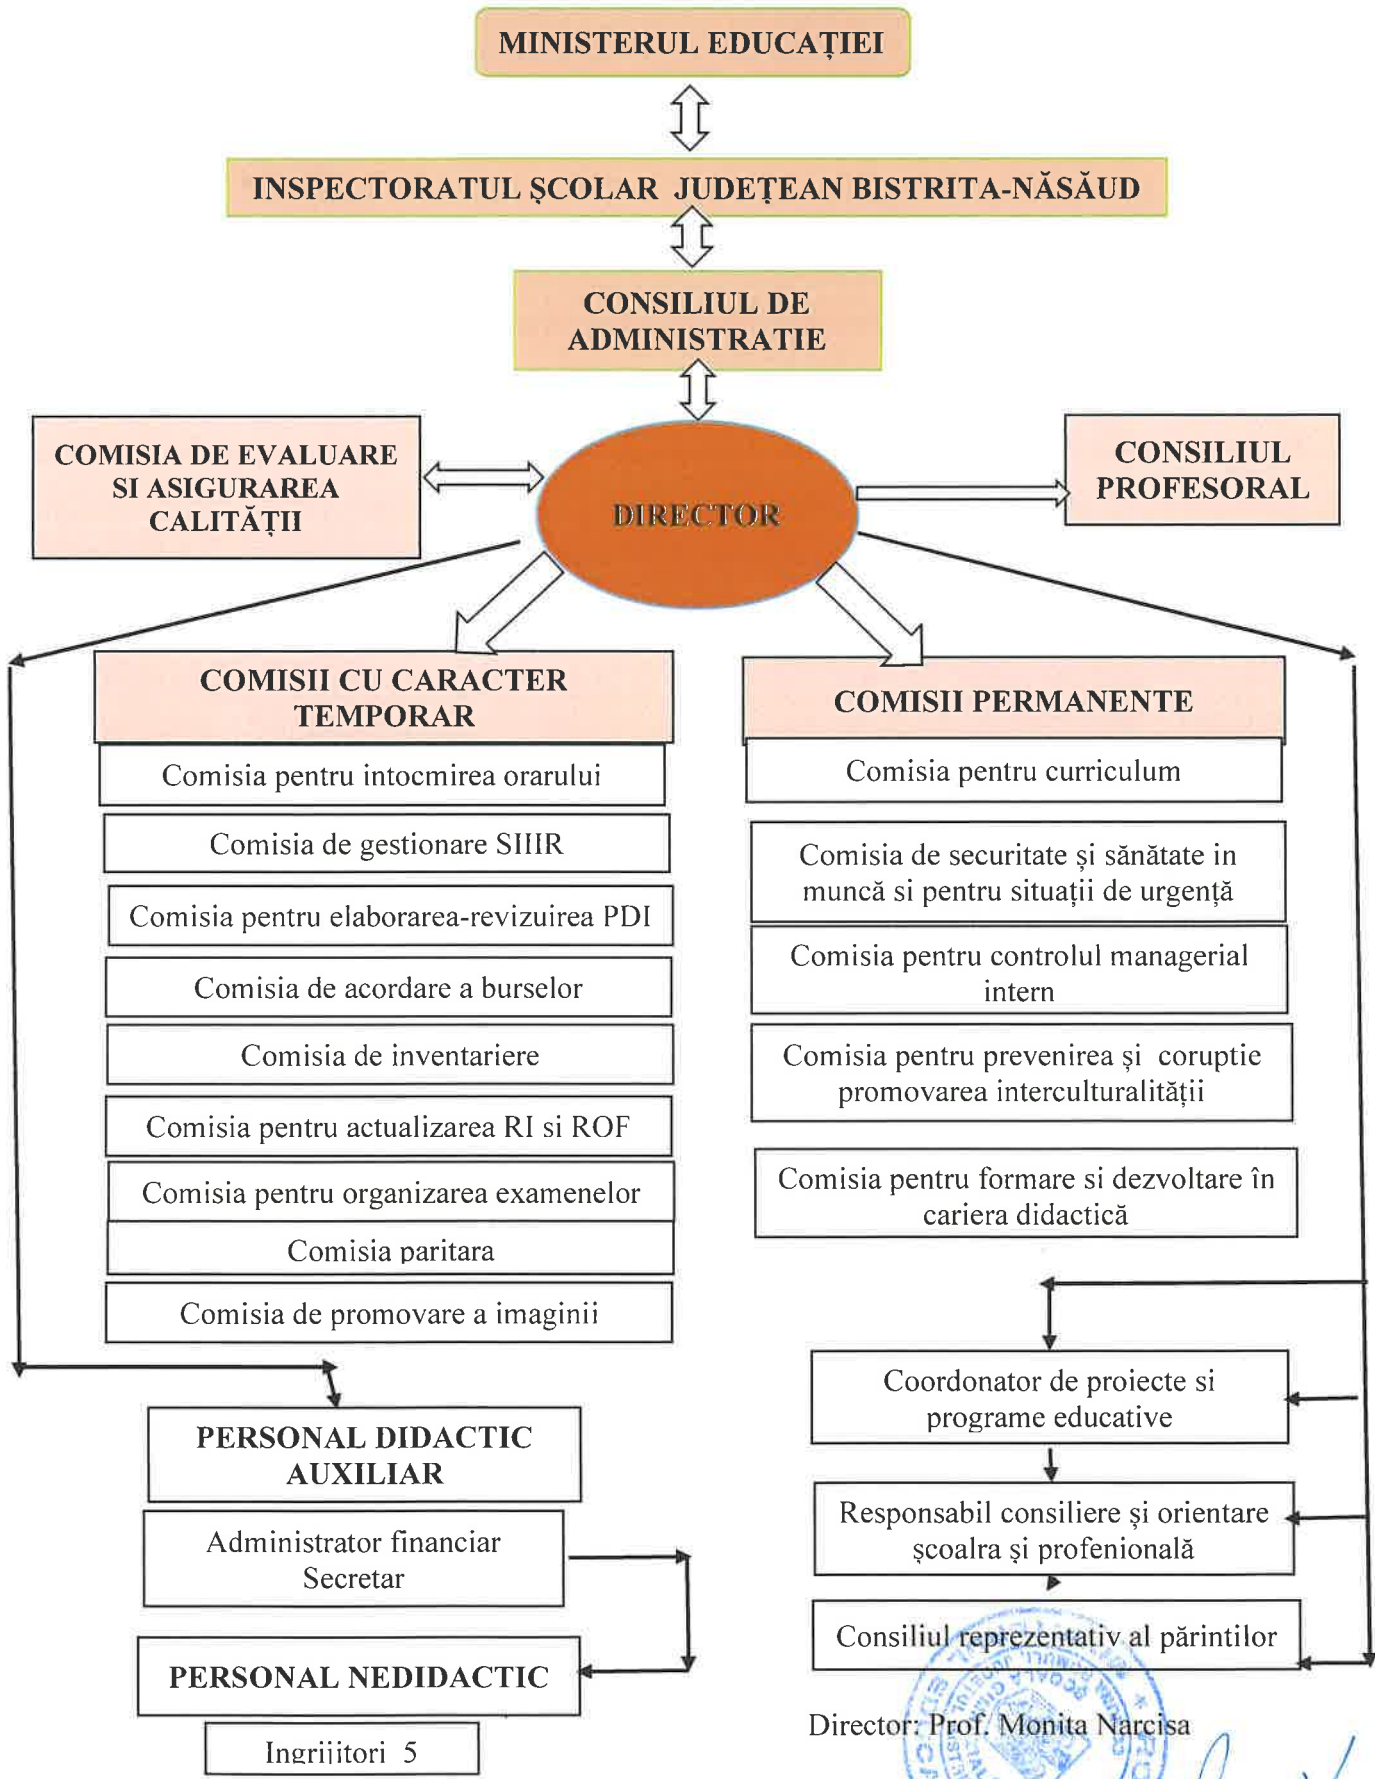

ȘCOALA GIMNAZIALĂ ROMULI
 INTRARE Nr. 732
 IEȘIRE
 Ziua 27 Luna 09 Anul 2025

**ORGANIGRAMA ȘCOLII GIMNAZIALE ROMULI
 AN ȘCOLAR 2024-2025**

Director: Prof. Monita Narcisa